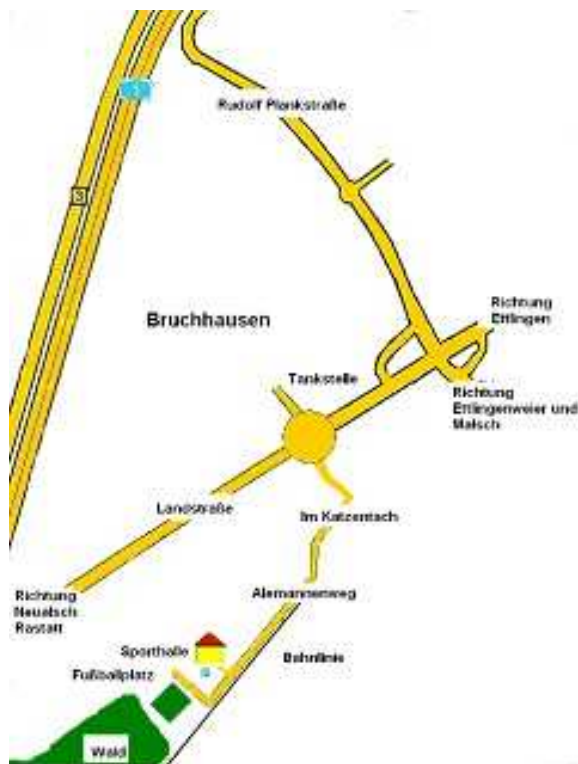

Wegbeschreibung für das 58. Kerneier Pfingsttreffen in der Franz Kühn-Sporthalle (Bruchhausen)¹

Teichweg, 76275 Ettlingen-Bruchhausen

Anfahrtsbeschreibung:

- Autobahnausfahrt Karlsruhe-Süd, auf der Spur bleiben und abbiegen in Richtung Rheinstetten/Malsch/Rastatt,
- nach ca. 600m nach der Brücke rechts abbiegen Richtung Ettlingen,
- dann immer gerade aus unter der Autobahn hindurch gerade aus über die Ampel, der Straße folgen,
- nach ca. 500m Kurve nach links (Argus/Bruker) und weiter geradeaus,
- Abzweig Industriegebiet links vorbei und abbiegen rechts Richtung Bruchhausen, an der Kreuzung rechts bis Ortseingang /Kreisel, 3/4 herumfahren Richtung Industriegebiet,
- am Autohaus Toyota rechts und weiter gerade aus,
- kleine Brücke passieren und an der Bahnlinie entlang,
- rechts abbiegen zur Mehrzweckhalle
- (Eingang auf der gegenüberliegenden Seite zum großen Parkplatz).